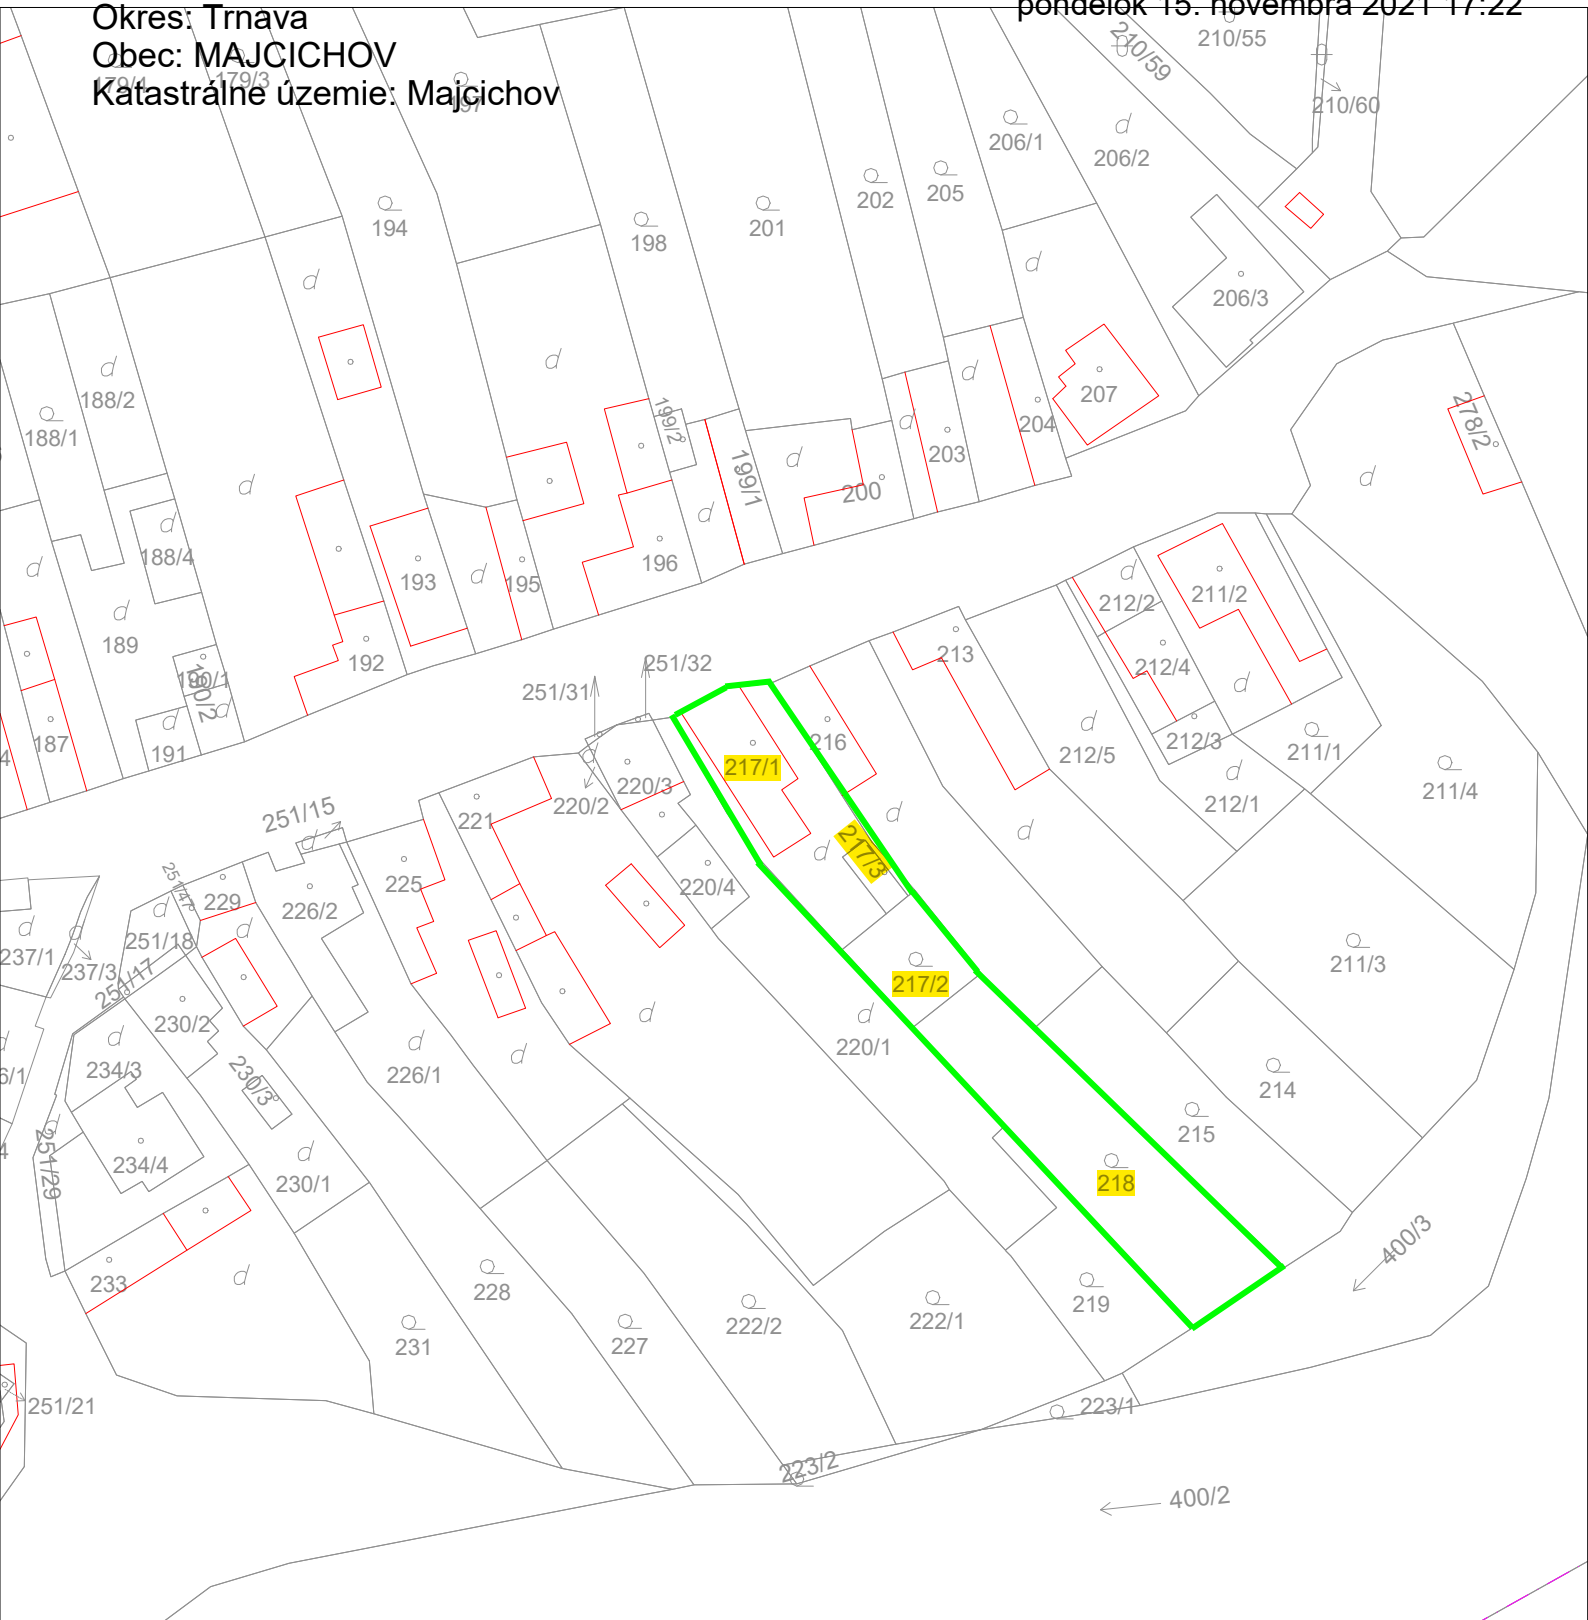

Informatívna kópia z mapy

Vytvorené cez katastrálny portál

Okres: Trnava
Obec: MAJCICHOV
Katastrálne územie: Majcichov

pondelok 15. novembra 2021 17:22

SCALE 1 : 1 000